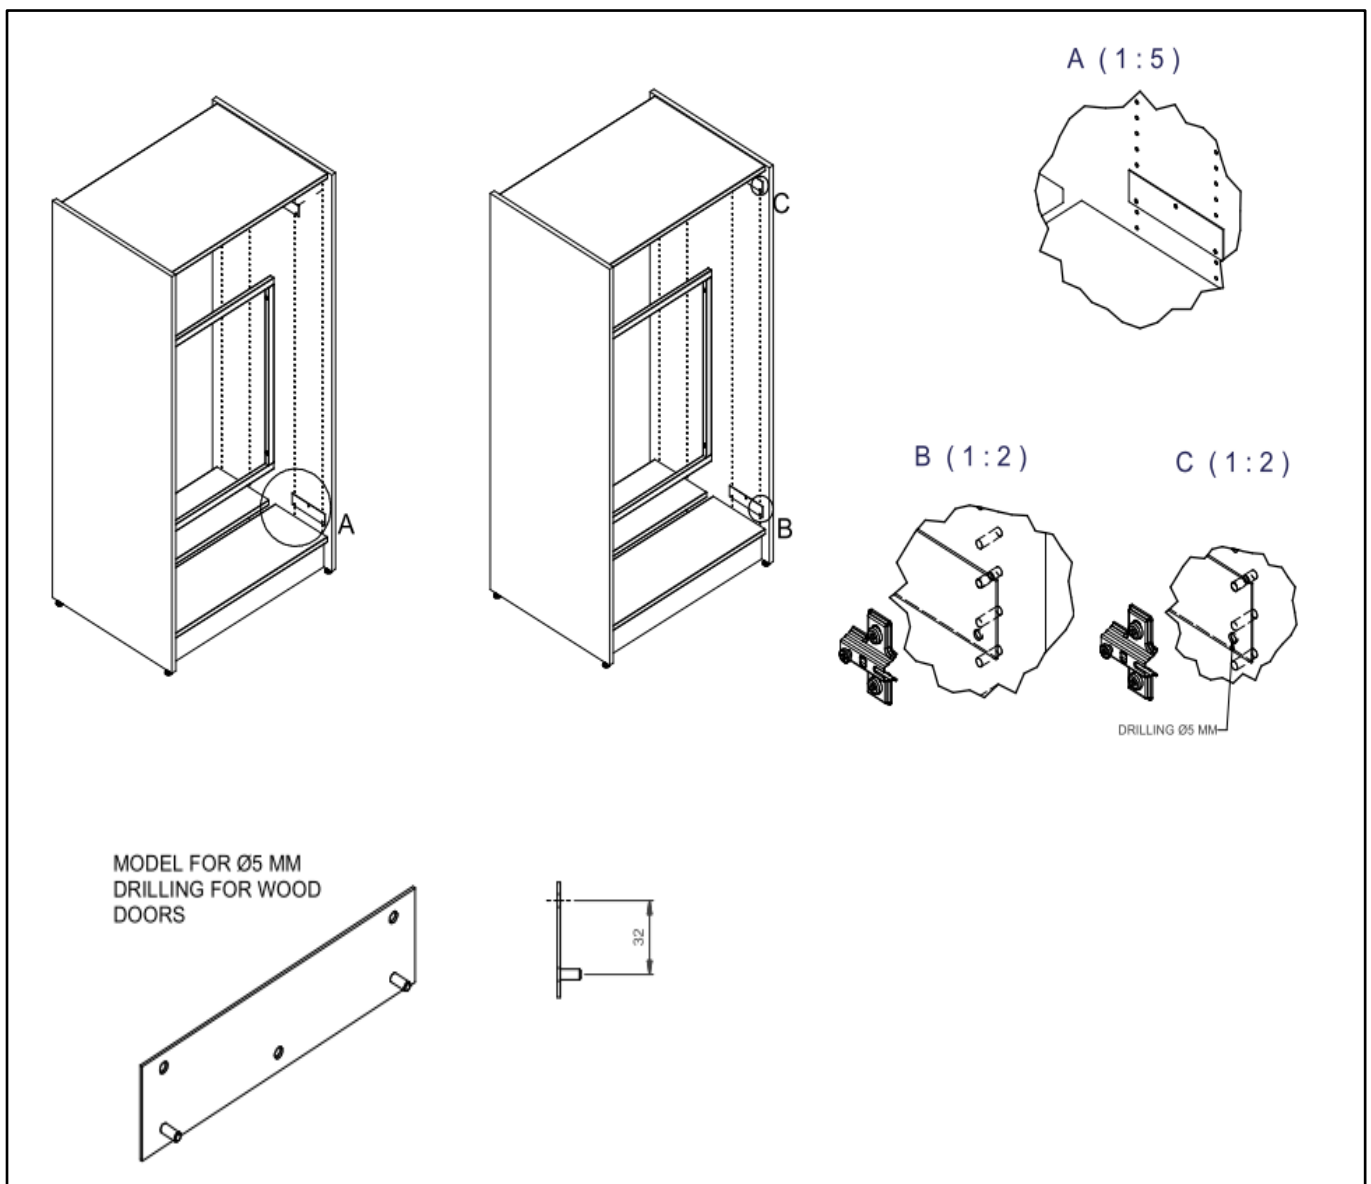

Assembly Guide

Monteringsvejledning

Softline/Slimline – drilling for wood doors

WE ARE LIBRARY PEOPLE®

DENMARK

Lammhults Biblioteksdesign A/S
Dalbækvej 1
6670 Holsted

bci@bci.dk
www.lammhultsbiblioteksdesign.dk