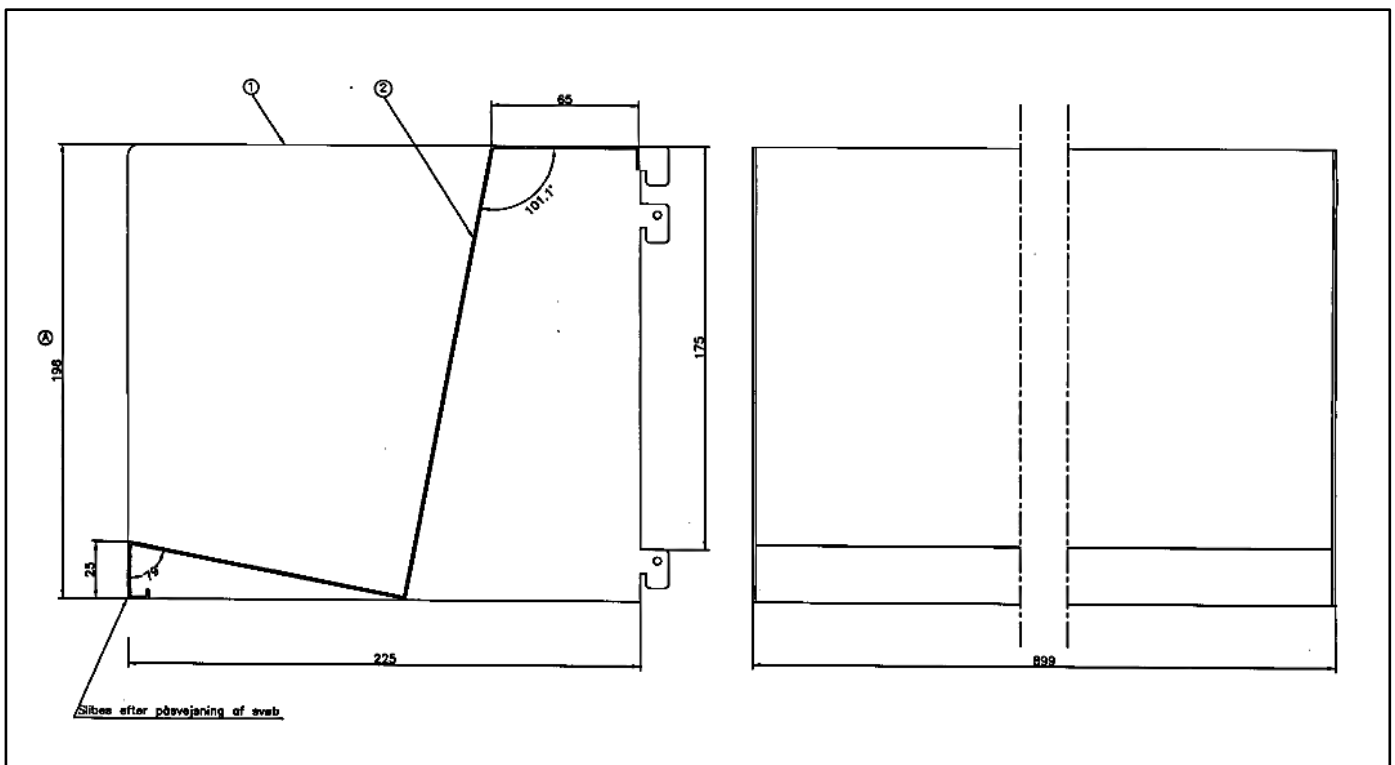

Assembly Guide

Monteringsvejledning

60/30 – video shelf

WE ARE LIBRARY PEOPLE®

DENMARK

Lammhults Biblioteksdesign A/S
Dalbækvej 1
6670 Holsted

bci@bci.dk
www.lammhultsbiblioteksdesign.dk

GERMANY