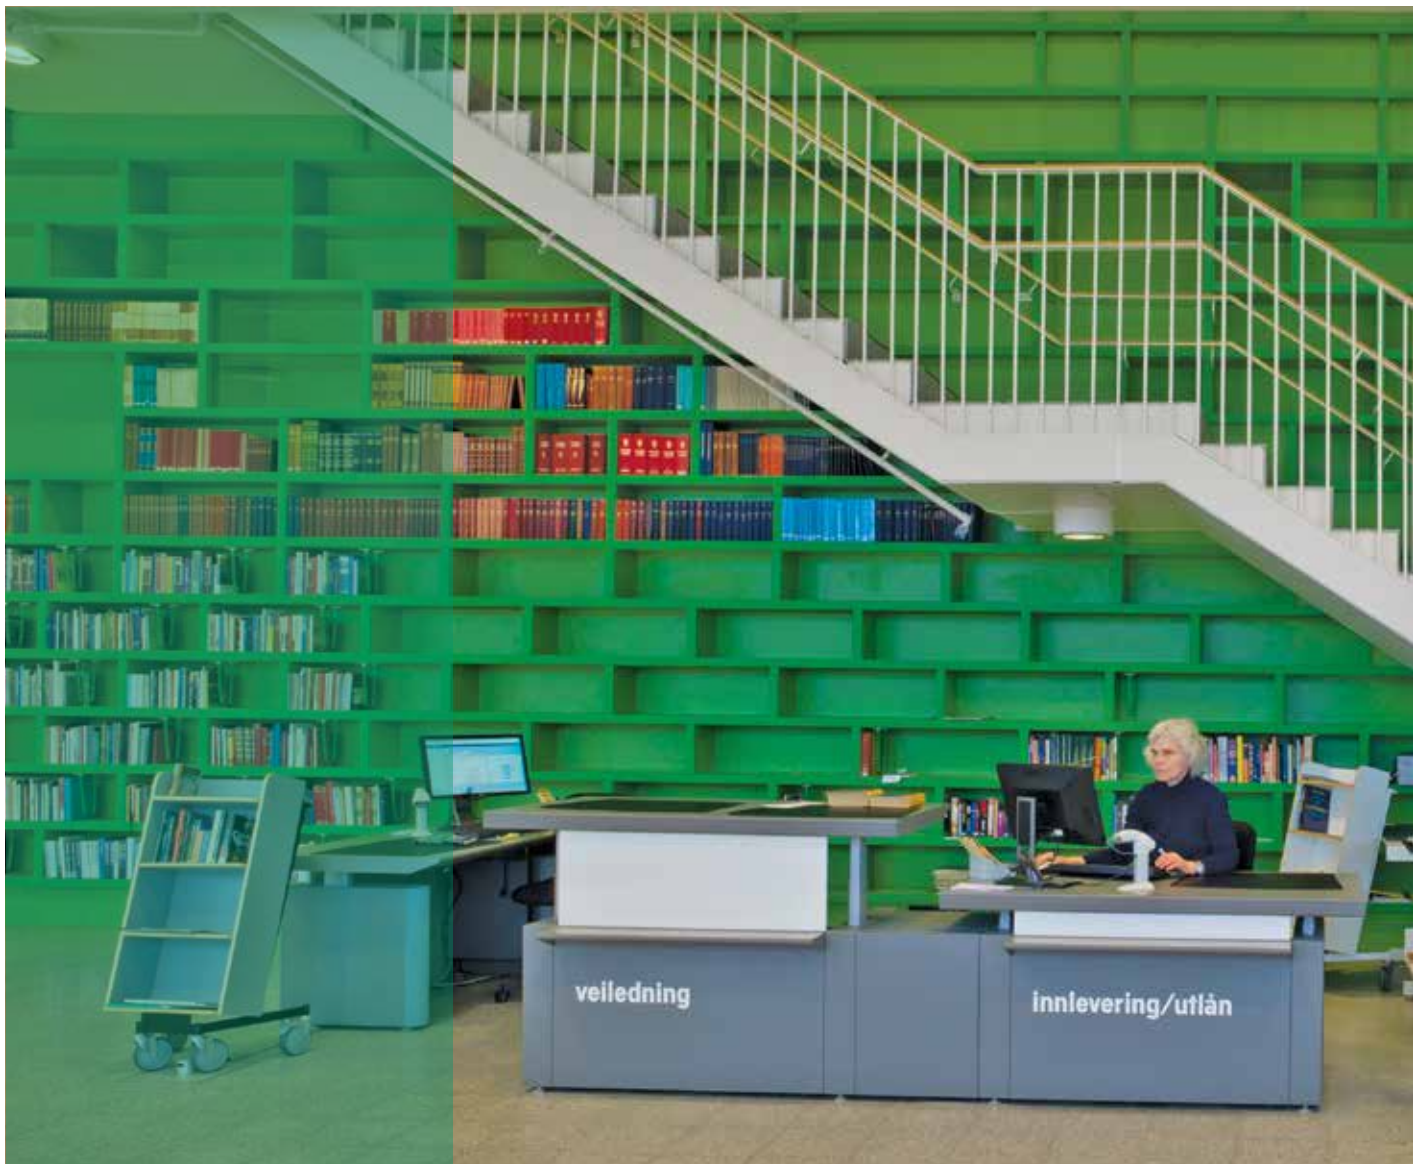

CONCERTINA

BIBLIOTEKSDISK

DESIGN BCI

CONCERTINA BIBLIOTEKSDISK

Flexibel, ergonomisk och estetisk

Concertina är en flexibel och ergonomisk arbetsplats. Disksystemet tar hänsyn till användaren och underlättar effektiva arbetsmetoder för både bibliotek och kontor. Höj- och sänkbarheten ger möjlighet att ändra arbetsställning under arbetsdagens gång, vilket kan minska risken för belastningsskador som uppstår på grund av enformig ställning. En disk med flera moduler kan ställas i olika höjder, vilket möjliggör olika typer av arbete samtidigt.

Diskar placeras ofta nära ingångsområden och blir då en naturlig första kontaktpunkt – således det första intrycket av biblioteket. Därför tycker vi att disken ska vara välkomnande och inbjudande för besökarna innan de börjar utforska bibliotekets olika resurser.

WE
ARE
LIBRARY
PEOPLE®

FAKTA

Produktdetaljer

Concertinas-systemet består av grundmoduler, mellanmoduler och arbetsskivor i olika dimensioner.

Grundmodulerna kan delas in i två grupper: dem mest en fast höjd på 72 cm och dem med elektrisk höj- och sänkbarhet från 70 till 120 cm. Grundmodulerna finns som raka och svängda element. De kan användas fristående eller kopplas samman i önskat antal. De nedre, fasta fronterna finns i både stål och trä, medan de övre (som följer med när man höjer och sänker arbetsytan) finns i stål med eller utan perforering.