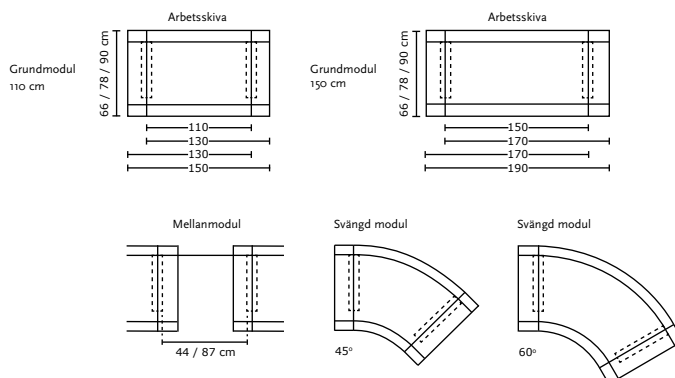

WE
ARE
LIBRARY
PEOPLE®

FAKTA

Produktdetaljer

Concertinas-systemet består av grundmoduler, mellanmoduler och arbetsskivor i olika dimensioner.

Grundmodulerna kan delas in i två grupper: dem mest en fast höjd på 72 cm och dem med elektrisk höj- och sänkbarhet från 70 till 120 cm. Grundmodulerna finns som raka och svängda element. De kan användas fristående eller kopplas samman i önskat antal. De nedre, fasta fronterna finns i både stål och trä, medan de övre (som följer med när man höjer och sänker arbetsytan) finns i stål med eller utan perforering.

GRUND-MODULER

RAKA
Bredder: 110 / 150 cm
Djup: 66 / 78 / 90 cm

SVÄNGDA
45° / 60°
Djup: 66 / 78 / 90 cm

MELLAN-MODULER

Bredder: 44 / 87 cm

ARBETSSKIVOR RAKA

FÖR GRUNDMODUL 110 cm
Bredder: 110 / 130 / 150 cm
Djup: 66 / 78 / 90 cm

FÖR GRUNDMODUL 150 cm
Bredder: 150 / 170 / 190 cm
Djup: 66 / 78 / 90 cm

TILLBEHÖR

- Lådhurts
- Hyllhurts
- Väskhylla
- Hyllplan
- Pennlåda
- Pengalåda
- Blankettfack

DETALJER

Se tekniska specifikationer på vår hemsida