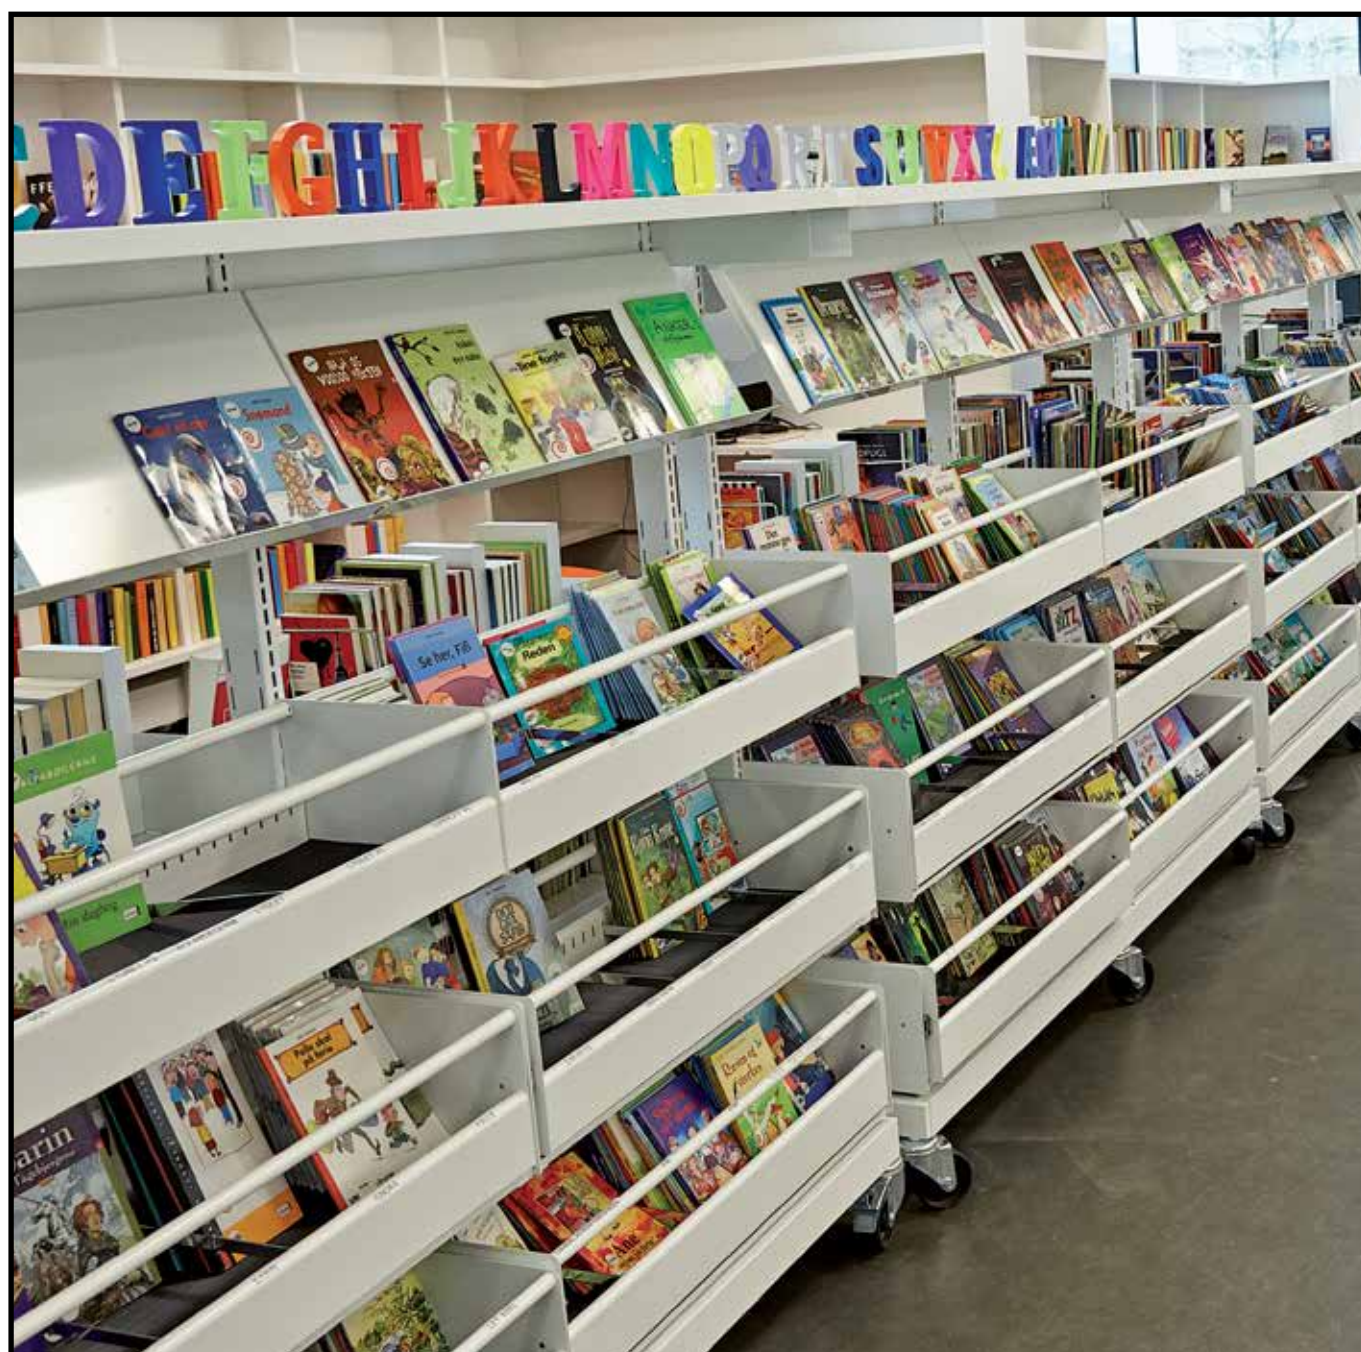

Användarmanual

Media exponeringslådor monterade i våra hyllsystem

Användarmanual

Media exponeringslådor monterade i våra hyllsystem

Man kan montera antingen en enkel eller en dubbel media exponeringslåda i våra hyllsystem.

Enkel media exponeringslåda, H. 10 cm utan rör.

Enkel media exponeringslåda, H. 20 cm med rör.

Dubbel media exponeringslåda, H. 20 cm utan rör.

Användarmanual

Media exponeringslådor monterade i våra hyllsystem

Viktigt information när det gäller att installera media exponeringslådor i våra hyllsystem:

- Media exponeringslådor utan rör är tänkta till lägre media med en max. höjd på 20 cm, dvs. de är inte användbara för t ex. bilderböcker, eftersom de då kan tippa över kanten. Om man önskar lagra/exponera högre media rekommenderar vi en enkel media exponeringslåda med rör, i höjd 20 cm, och att man placerar böckerna så långt bak som möjligt.
- Gaveln/stolpens fot måste minst vara i samma djup som media exponeringslådan, vilket betyder att en 30 cm djup media exponeringslåda kan endast installeras i en 30 eller 40 cm djup gavel/stolpe.
- Vi rekommenderar att man skruvar fast hyllsystem innehållande media exponeringslådor antingen i väggen eller golvet.
- Försäkra er om att barn inte leker, kravlar runt eller hänger på hyllsektionerna.
- En media exponeringslåda med utdragsram kan max belastas med 45 kg.
- Försäkra er om att media exponeringslådan är korrekt förankrad i hyllsystemet. De små tapparna på undersidan av lådan ska pressas ner i spåren och säkras. Försök sedan att pressa ner framkanten på media exponeringslådan, för att kontrollera att den sitter fast korrekt. Se bilderna nedan för vägledning.