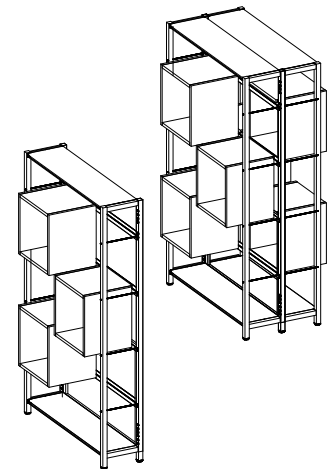

## FÖR RATIO, UNIFLEX, QUADRA OCH RONDEA

SMART EXPONERING

Cubes är ett tillbehör till våra hyllsystem Ratio, Uniflex, Quadra och Rondea och erbjuder många möjligheter.

De passar i befintliga hyllsektioner och finns i versioner för både ny och befintlig hyllinredning. Man kan också använda Cubes i hyllsystem från andra leverantörer. Fråga kundservice så får du mer information.

Dimensions:

H404 x W400 x D330 mm

Cubes are available in the following standard colours:

Orange décor  
Green décor  
Flame red décor

Other colours are available upon request.

CUBES kan användas i många olika kombinationer och passar både enkel- och dubbelsidiga hyllor. They are mounted on shelving using special cubes traverses.