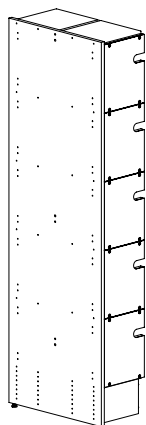

Sektion	Typ	Art.nr.
Start	Målade	BB78800132
Start	Fanér	BB78820132ZZZZZ1
Forsättning	Målade	BB78801132
Forsättning	Fanér	BB78821132ZZZZZ1