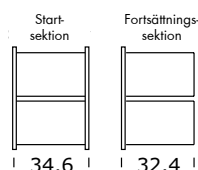

HÖJDER

Hyllsystemet finns i 4 höjder (inklusive hjul $\varnothing 7,5$ cm); 92 (105.2), 122 (135.2), 152 (165.2) och 182 (195.2) cm.

BREDDER

Hyllsystemet kommer med tre hyllplansbredder; 1, 2 och 3 kolumner. Den totala bredden på enheten beror på mängden av kolumner.

SINGLES TIDSKRIFTSHYLLA

Singles tidskriftshylla är en kombination av trägavlar och metallhyllplan.

Gavlarna har en rak framkant med en 4 mm tjock kantlist i massivträ. Sockeln till höjd 182 cm är 21 cm hög och sockeln till höjd 212 cm är 12 cm hög.

Bakom tidskriftshyllplanet av metall finns ett förvaringsutrymme för tidigare utgåvor.

HÖJDER

Singles tidskriftshylla finns i 2 höjder; 182 och 212 cm. Höjdangivelsen är inklusive ställfot (max. 2 cm).

BREDDER

Tidskriftshyllan kommer som start- och fortsättningssektioner. En startsektion har två yttergavlar och en fortsättningssektion har en mellangavel.

DJUP

Gavlarna kommer i två djup; 36 cm för 30 djupa hyllplan (enkelsidiga) 69 cm för 2x30 cm djupa hyllplan (dubbelsidiga)