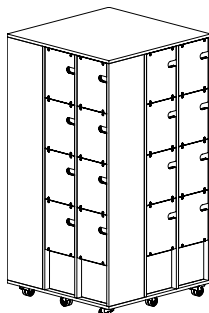

Höjd 182 - med 4 skåp i höjd

H195.2 cm med hjul.

Type	Kolumner	Total bredd cm	Art.nr.
Fanér	-	703.5	BB78840821
Fanér	2	1027.5	BB78840831
Fanér	3	1351.5	BB78840831