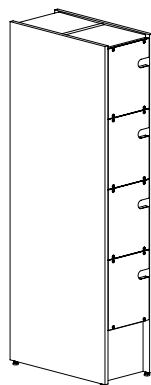

Sektion	Typ	Art.nr.
Start	Målade	BB78800832
Start	Fanér	BB78820832ZZZZZ1
Forsättning	Målade	BB78801832
Forsättning	Fanér	BB78821832ZZZZZ1

Höjd 212 cm (5 dörrar med akrylexponering och 5 magasinhyllplan + topphyllplan per sida)