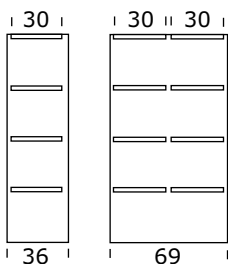

SINGLES TIDSKRIFTSHYLLA

Singles tidskriftshylla är en kombination av trägavlar och metallhyllplan.

Gavlarna har en rak framkant med en 4 mm tjock kantlist i massivträ. Sockeln till höjd 182 cm är 21 cm hög och sockeln till höjd 212 cm är 12 cm hög.

Bakom tidskriftshyllplanet av metall finns ett förvaringsutrymme för tidigare utgåvor.

HÖJDER

Singles tidskriftshylla finns i 2 höjder; 182 och 212 cm. Höjdangivelsen är inklusive ställfot (max. 2 cm).

BREDDER

Tidskriftshyllan kommer som start- och fortsättningssektioner. En startsektion har två yttergavlar och en fortsättningssektion har en mellangavel.

DJUP

Gavlarna kommer i två djup; 36 cm för 30 djupa hyllplan (enkelsidiga) 69 cm för 2x30 cm djupa hyllplan (dubbelsidiga)