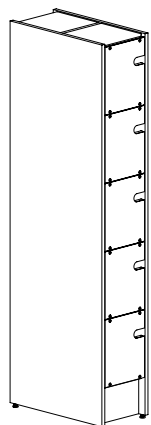

Sektion	Typ	Art.nr.
Start	Målade	BB78800132
Start	Fanér	BB78820132ZZZZZ1
Forsättning	Målade	BB78801132
Forsättning	Fanér	BB78821132ZZZZZ1