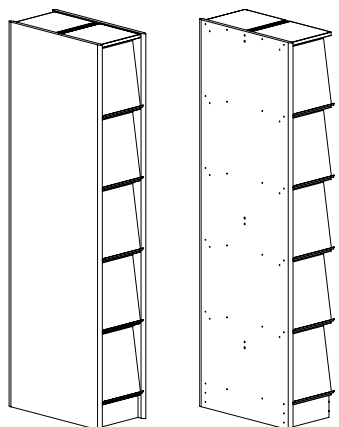

Sektion	Typ	Art.nr.
Start	Målade	BB782201325ZZZZZZZ4
Start	Fanér	BB782201321ZZZZZZZ2
Forsättning	Målade	BB782211325ZZZZZZZ4
Forsättning	Fanér	BB782211321ZZZZZZZ2