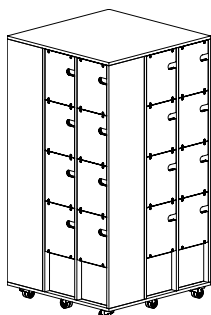

Höjd 182 - med 4 skåp i höjd

H195.2 cm med hjul.

Type	Kolumner	Total bredd cm	Art.nr.
Täcklackerrad	-	-	
Täcklackerrad	2	1027.5	BB78840825
Täcklackerrad	3	1351.5	BB78840835