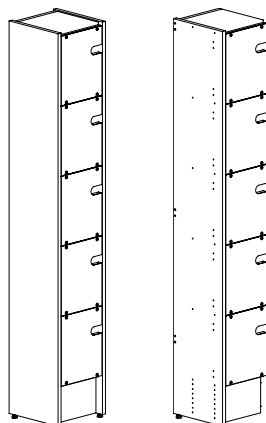

Sektion	Typ	Art.nr.
Start	Målade	BB78800831
Start	Fanér	BB78820831ZZZZZ1
Forsättning	Målade	BB78801831
Forsättning	Fanér	BB78821831ZZZZZ1

Höjd 212 cm (5 dörrar med akrylexponering och 5 magasinhyllplan + topphyllplan)