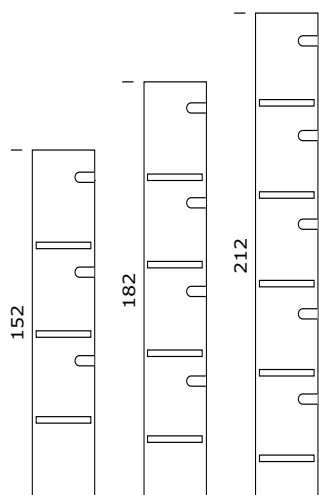

Sundby kommunbibliotek, Danmark
Ordrup tidskriftshylla

ORDRUP TIDSKRIFTHYLLA

Ordrup tidskriftshylla är en kombination av exponering och magasinering av tidskrifter med gavlar och dörrar med akrylexponering. Gavlarna har en rak framkant. Sockelns höjd är olika för alla tre gavelhöjder.

Bakom skåpsdörren med akrylexponering finns ett förvaringsutrymme stort nog för stående tidskriftsboxar i A4 storlek.

HÖJDER

Ordrup tidskriftshylla finns i 3 höjder;
152, 182 och 212 cm.
Höjdangivelsen är inklusive ställfot (max. 2 cm).