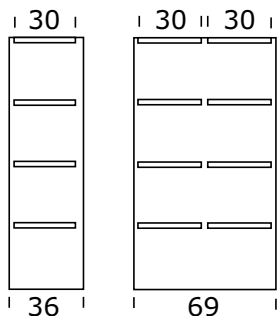

Bakom skåpsdörren med akrylexponering finns ett förvaringsutrymme stort nog för stående tidskriftsboxar i A4 storlek.

HÖJDER

Ordrup tidskriftshylla finns i 3 höjder;
152, 182 och 212 cm.
Höjdangivelsen är inklusive ställfot (max. 2 cm).

BREDDER

Tidskriftshyllan kommer som start- och fortsättningssektioner. En startsektion har två yttergavlar och en fortsättningssektion har en mellangavel.

FÖRVARINGSUTRYMME

Förvaringsutrymmet bakom skåpsdörren har följande storlek:

Höjde: 33,5 cm
Bredde: 30,2 cm
Djup: 30,0 cm

DJUP

Gavlarna kommer i två djup;
36 cm för 30 djupa hyllplan (enkelsidiga)
69 cm för 2x30 cm djupa hyllplan (dubbelsidiga)

AKRYLEXPONERING

Akrylexponeringen rymmer tidskrifter upp till följande storlek:

Höjd: 32,5 cm
Bredde: 27,2 cm
Djup: 0,7 cm

ORDRUP TIDSKRIFTSHYLLA

ENKELSIDIGA - FANÉR & MÅLADE

Kompleta förpackningar med gavlar, rygg, sockel, dörrar med akrylexponering och ljuddämpande plastkuddar, hyllplan, topphyllplan och beslag.