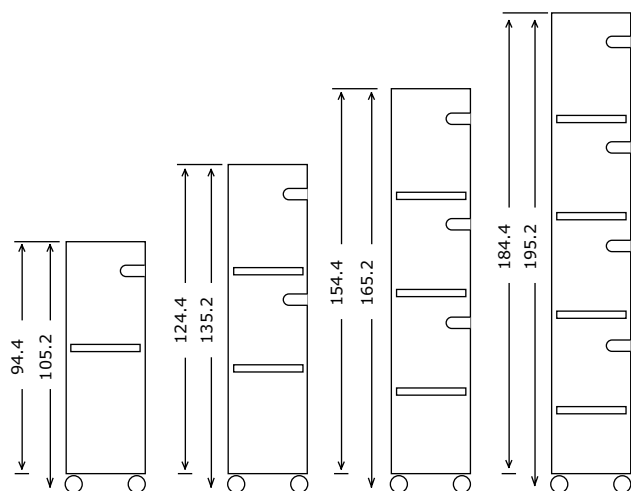

ORDRUP SQUARE

På följande sidor återfinns kompletta konfigurationer av Ordrup Square.

Ordrup Square är en kombination av exponering och magasinering av tidskrifter på hjul. Den är baserad på Slimline gavlar med dörrar med akrylexponering. Bakom skåpsdörren med akrylexponering finns ett förvaringsutrymme stort nog för stående tidskriftsboxar i A4 storlek. Gavlarna har en 4 mm rak framkant av massivträ. Toppskivan kan användas som utställnings- eller lekyta, beroende på höjden av möblerna.

Konfigurationerna är utrustade med 8 hjul, så du flyttar Ordrup Square enkelt dit du vill. Yttergavlarna är idealiska för grafik eller skyltning som kan visualisera olika teman, klassifikationer eller generell information.

HÖJDER

Hyllsystemet finns i 4 höjder (inklusive hjul $\varnothing 7,5$ cm); 92 (105.2), 122 (135.2), 152 (165.2) och 182 (195.2) cm.