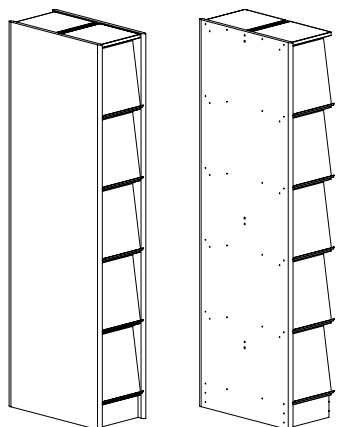

Sektion	Typ	Art.nr.	Pris SEK
Start	Målade	BB782201325ZZZZZZZ4	15.467
Start	Fanér	BB782201321ZZZZZZZ2	19.654
Forsättning	Målade	BB782211325ZZZZZZZ4	11.910
Forsättning	Fanér	BB782211321ZZZZZZZ2	14.675