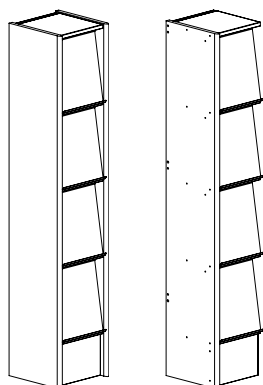

Bakom tidskriftshyllplanet av metall finns ett förvaringsutrymme för tidigare utgåvor.

HÖJDER

Singles tidskriftshylla finns i 2 höjder; 182 och 212 cm. Höjdangivelsen är inklusive ställfot (max. 2 cm).

BREDDER

Tidskriftshyllan kommer som start- och fortsättningssektioner. En startsektion har två yttergavlar och en fortsättningssektion har en mellangavel.

DJUP

Gavlarna kommer i två djup; 36 cm för 30 djupa hyllplan (enkelsidiga) 69 cm för 2x30 cm djupa hyllplan (dubbelsidiga)

SINGLES TIDSKRIFTSHYLLA

ENKELSIDIGA – FANÉRADE & MÅLADE

Kompleta förpackningar med gavlar, rygg, sockel, hyllplan, topphyllplan och beslag. Hyllplanen är tillverkade av metall.

Höjd 182 cm (4 tidskriftshyllplan och 4 magasinhyllplan + topphyllplan)