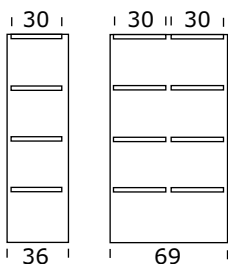

Bara kommunbibliotek
Singles tidskriftshylla – exponering och magasinering

SINGLES TIDSKRIFTSHYLLA

Singles tidskriftshylla är en kombination av trägavlar och metallhyllplan.

Gavlarna har en rak framkant med en 4 mm tjock kantlist i massivträ. Sockeln till höjd 182 cm är 21 cm hög och sockeln till höjd 212 cm är 12 cm hög.

Bakom tidskriftshyllplanet av metall finns ett förvaringsutrymme för tidigare utgåvor.

HÖJDER

Singles tidskriftshylla finns i 2 höjder; 182 och 212 cm. Höjdangivelsen är inklusive ställfot (max. 2 cm).

BREDDER

Tidskriftshyllan kommer som start- och fortsättningssektioner. En startsektion har två yttergavlar och en fortsättningssektion har en mellangavel.

DJUP

Gavlarna kommer i två djup; 36 cm för 30 djupa hyllplan (enkelsidiga) 69 cm för 2x30 cm djupa hyllplan (dubbelsidiga)