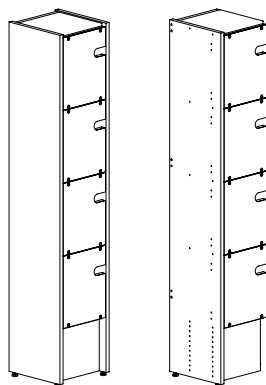

ORDRUP TIDSKRIFTSHYLLA

ENKELSIDIGA - FANÉR & MÅLADE

Kompleta förpackningar med gavlar, rygg, sockel, dörrar med akrylexponering och ljuddämpande plastkuddar, hyllplan, topphyllplan och beslag.

Höjd 152 cm (3 dörrar med akrylexponering och 3 magasinhyllplan + topphyllplan)

Sektion	Typ	Art.nr.	SEK
Start	Målade	BB78800531	11.721
Start	Fanér	BB78820531ZZZZZ1	17.844
Forsättning	Målade	BB78801531	10.033
Forsättning	Fanér	BB78821531ZZZZZ1	15.477

Höjd 182 cm (4 dörrar med akrylexponering och 4 magasinhyllplan + topphyllplan)

Sektion	Typ	Art.nr.	SEK
Start	Målade	BB78800831	14.352
Start	Fanér	BB78820831ZZZZZ1	21.998
Forsättning	Målade	BB78801831	12.470
Forsättning	Fanér	BB78821831ZZZZZ1	19.362

Höjd 212 cm (5 dörrar med akrylexponering och 5 magasinhyllplan + topphyllplan)

Sektion	Typ	Art.nr.	SEK
Start	Målade	BB78800131	16.884
Start	Fanér	BB78820131ZZZZZ1	25.992
Forsättning	Målade	BB78801131	14.675
Forsättning	Fanér	BB78821131ZZZZZ1	22.905