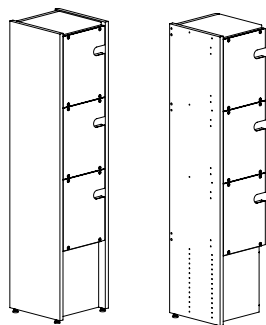

ORDRUP TIDSKRIFTSHYLLA

ENKELSIDIGA - FANÉR & MÅLADE

Kompleta förpackningar med gavlar, rygg, sockel, dörrar med akrylexponering och ljuddämpande plastkuddar, hyllplan, topphyllplan och beslag.

Höjd 152 cm (3 dörrar med akrylexponering och 3 magasinhyllplan + topphyllplan)

Sektion	Typ	Art.nr.	SEK
Start	Målade	BB78800531	11.721
Start	Fanér	BB78820531ZZZZZ1	17.844
Forsättning	Målade	BB78801531	10.033
Forsättning	Fanér	BB78821531ZZZZZ1	15.477

Höjd 182 cm (4 dörrar med akrylexponering och 4 magasinhyllplan + topphyllplan)