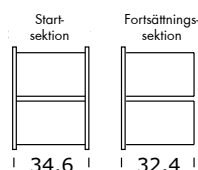

HÖJDER

Hyllsystemet finns i 4 höjder (inklusive hjul $\varnothing 7,5$ cm); 92 (105.2), 122 (135.2), 152 (165.2) och 182 (195.2) cm.

BREDDER

Hyllsystemet kommer med tre hyllplansbredder; 1, 2 och 3 kolumner. Den totala bredden på enheten beror på mängden av kolumner.

Bakom tidskriftshyllplanet av metall finns ett förvaringsutrymme för tidigare utgåvor.

HÖJDER

Singles tidskriftshylla finns i 2 höjder; 182 och 212 cm. Höjdangivelsen är inklusive ställfot (max. 2 cm).

BREDDER

Tidskriftshyllan kommer som start- och fortsättningssektioner. En startsektion har två yttergavlar och en fortsättningssektion har en mellangavel.

DJUP

Gavlarna kommer i två djup; 36 cm för 30 djupa hyllplan (enkelsidiga) 69 cm för 2x30 cm djupa hyllplan (dubbelsidiga)